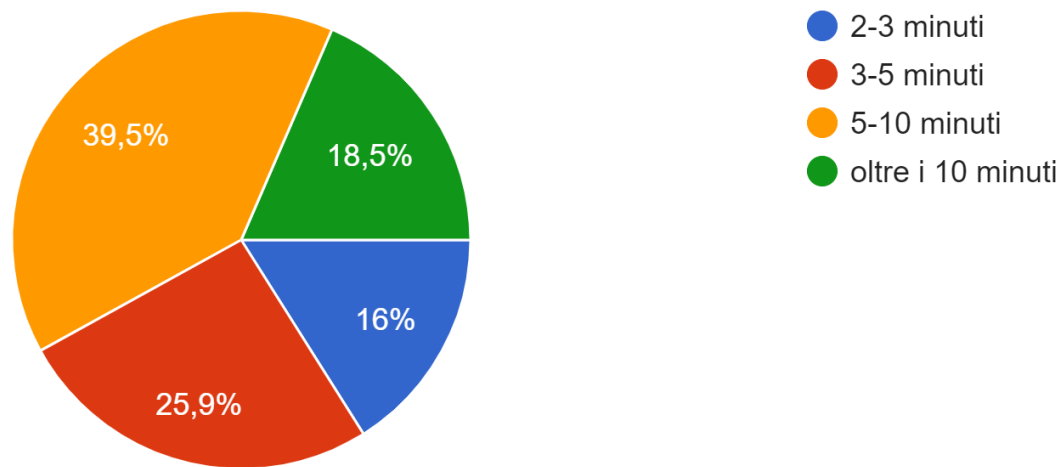

puntualità alla fermata verso scuola

163 risposte

puntualità alla fermata verso casa

163 risposte

In caso di ritardo, tempo di attesa (medio) rispetto alle tabelle in fermata

162 risposte

I mezzi sono sovraccarichi?