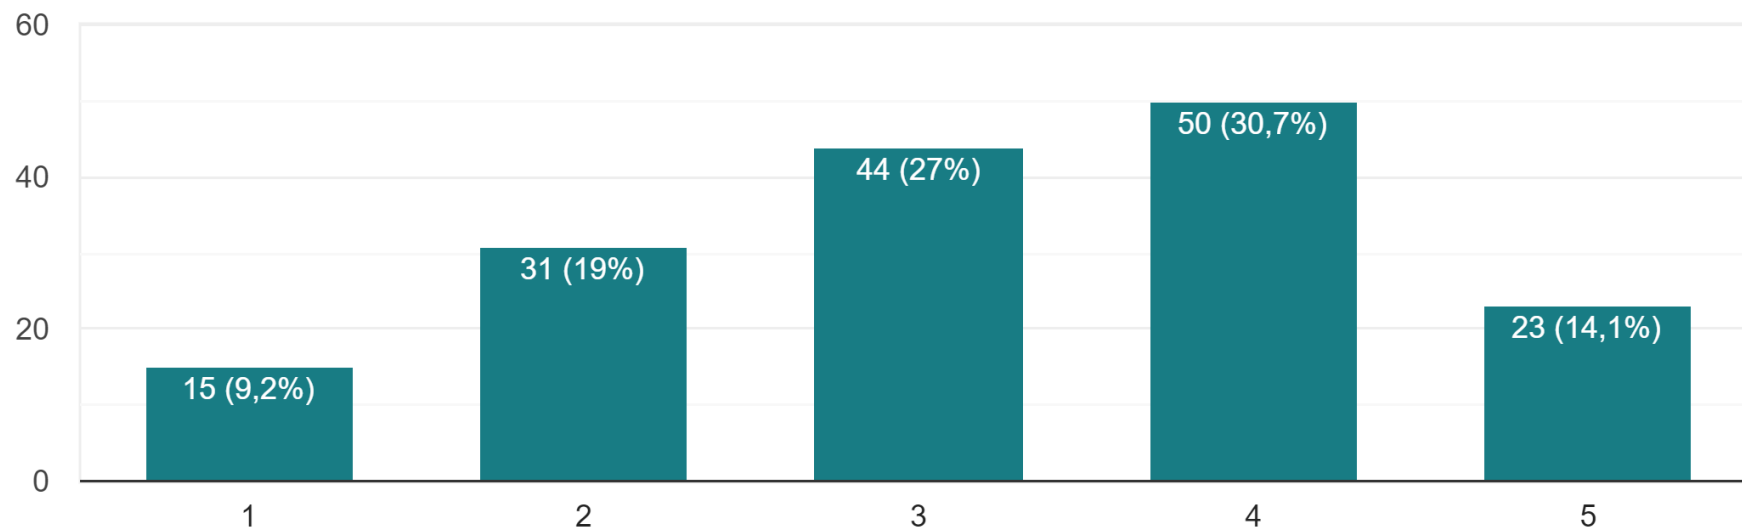

puntualità alla fermata verso casa

163 risposte