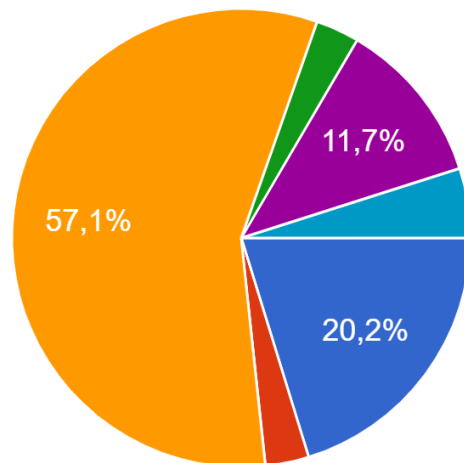

Sei ...

163 risposte

- studente/studentessa
- docente
- personale ATA

Mezzo utilizzato da e per casa

163 risposte

- Metro - Tram
- linee S (passanti ferroviari) + metro
- Bus ATM arancioni o verdi
- Bus ATM blu (linee Z)
- più linee ATM
- Trenord