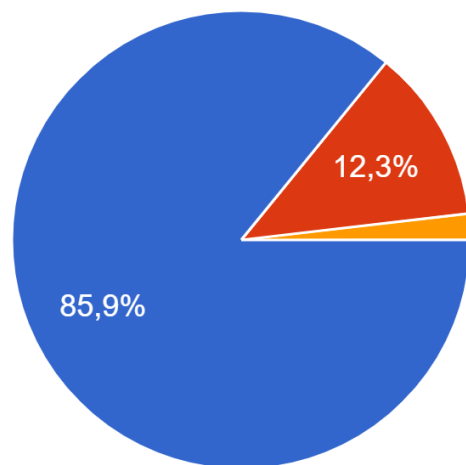

Sei ...

163 risposte

- studente/studentessa
- docente
- personale ATA

Mezzo utilizzato da e per casa

163 risposte

- Metro - Tram
- linee S (passanti ferroviari) + metro
- Bus ATM arancioni o verdi
- Bus ATM blu (linee Z)
- più linee ATM
- Trenord