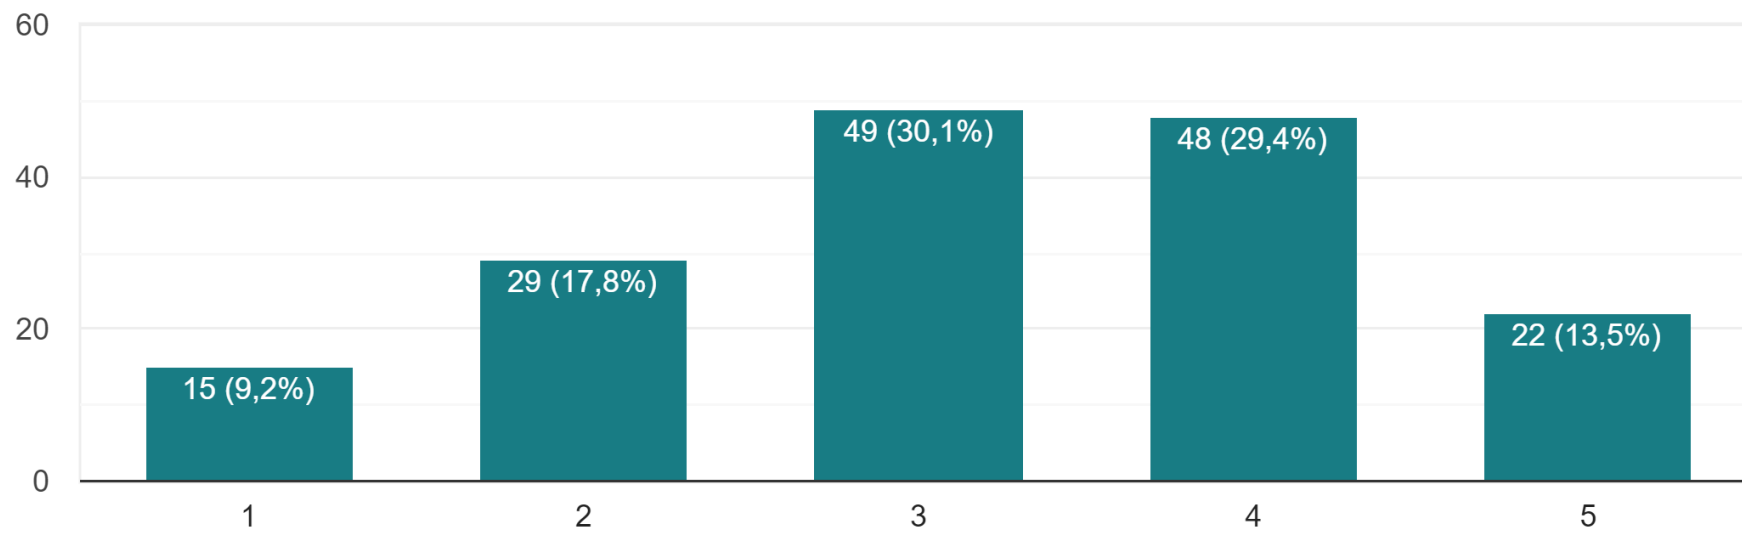

puntualità alla fermata verso scuola

163 risposte