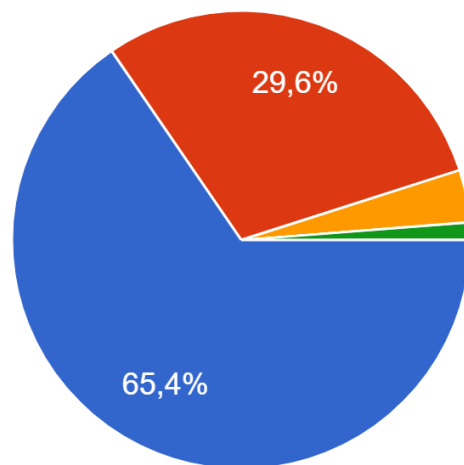

Tempo medio di percorso

162 risposte

- 30 minuti
- 45-60 minuti
- 60-90 minuti
- oltre 90 minuti